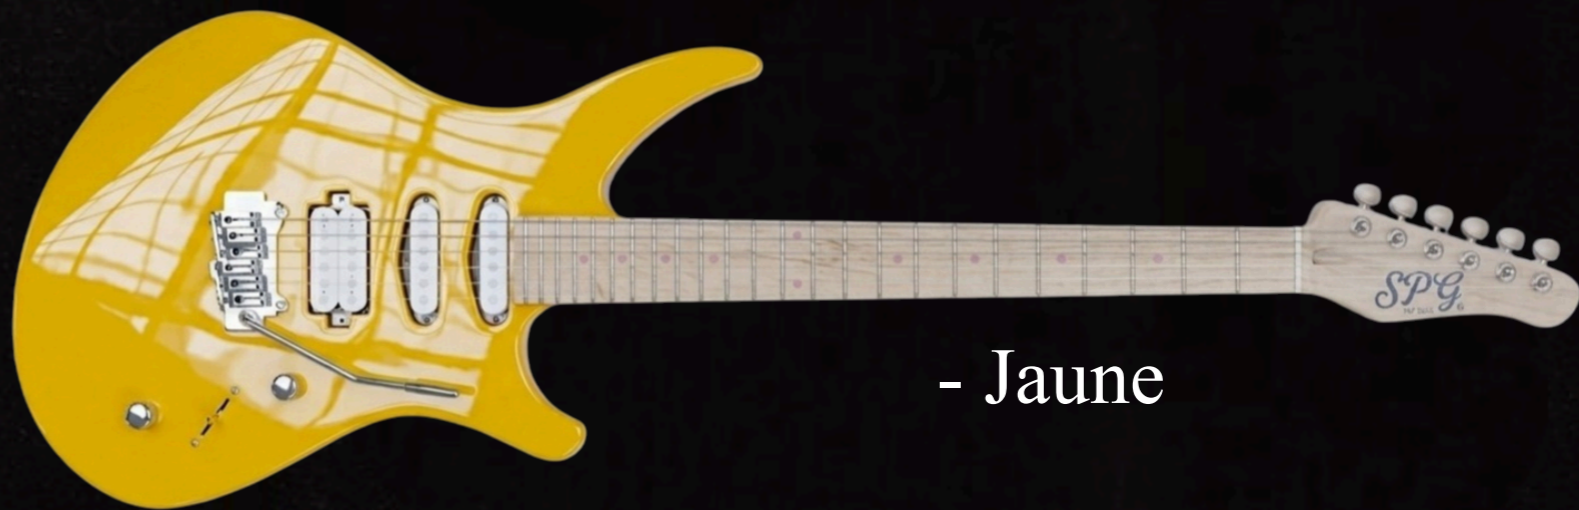

SPGuitars

L'EXIGENCE DU SON.

LA PURETÉ DU DESIGN.

WE Pro Série

- Corps : Peuplier
- Manche : Erable Torréfié
- Touche : Erable Torréfié
  ou Palissandre
- Frettes : 22
- Radius : 9,5 pouces
- Sillet : Os
- Mécaniques : Vintage
- Chevalet : Wilkinson 2 points
- Micros : SPG Alnico V
- Electronique : Volume, Tonalité,
  Sélecteur 5 positions
- Finition : Corps Vernis PU Brillant
  Manche Vernis PU Mat

- Jaune

*Photos non contractuelles

Mise au point et design par les ateliers Wolf Guitars (Brax 3 1490)

Commercial Eric Favretto : 06.72.70.36.83 Support Technique : 06.64.31.80.91/06.68.74.64.57

SPGuitars® Conçu par des guitaristes, Pour des guitaristes