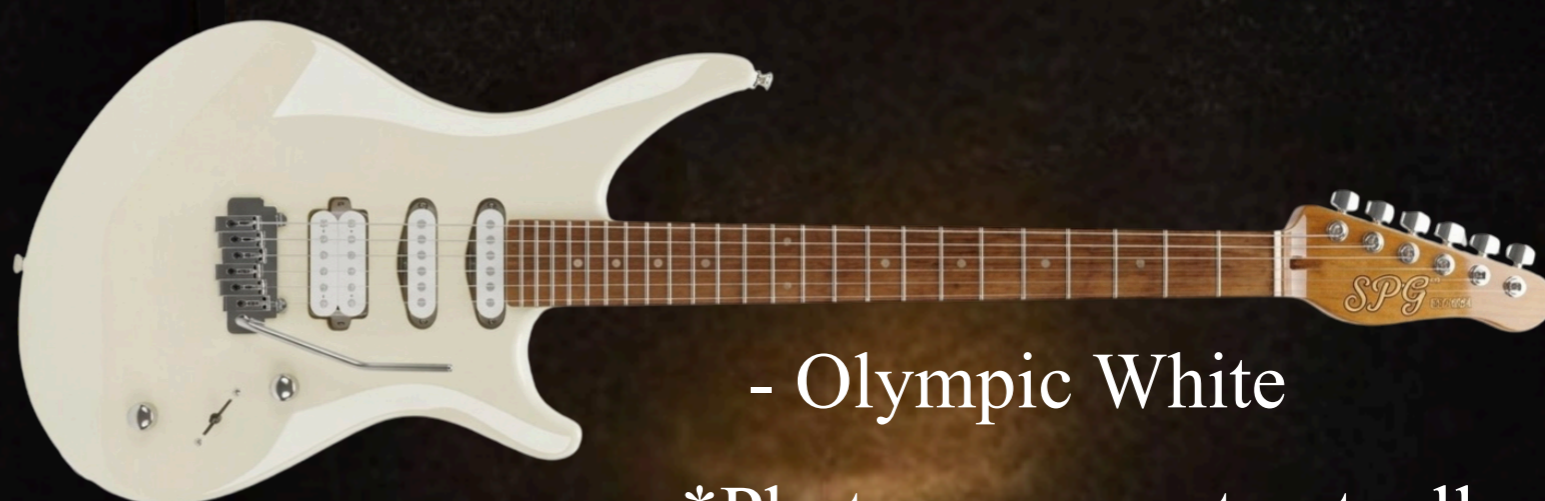

- Olympic White

*Photos non contractuelles

Mise au point et design par les ateliers Wolf Guitars (Brax 3 1490)

Commercial Eric Favretto : 06.72.70.36.83 Support Technique : 06.64.31.80.91/06.68.74.64.57

SPGuitars® Conçu par des guitaristes, Pour des guitaristes