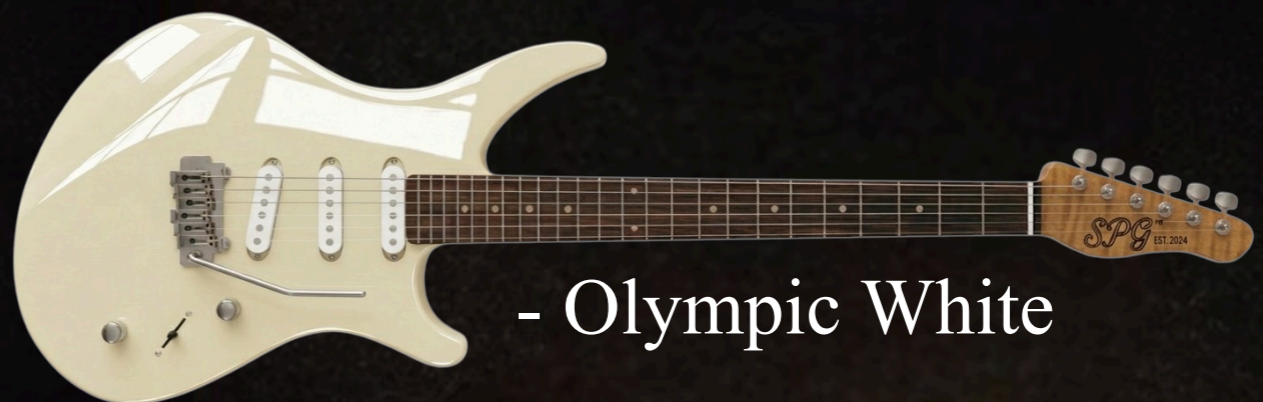

SPGuitars

L'EXIGENCE DU SON.

LA PURETÉ DU DESIGN.

WE Max Série

- Corps : Aulne
- Manche : Erable Torréfié
- Touche : Erable Torréfié
ou Palissandre
- Frettes : 22
- Radius : 9,5 pouces
- Sillet : Os
- Mécaniques : Vintage
- Chevalet : Wilkinson 2 points
- Micros : SSS SPG Alnico V
- Electronique : Volume, Tonalité,
Sélecteur 5 positions
- Finition : Corps Vernis PU Brillant
Manche Vernis PU Mat

- Surf Green

- Noire

- Gris métalisé

- Sun Burst

- Olympic White

- Olympic White
Dorée

PPC 666€

(Acastillage doré supplément de 66€)