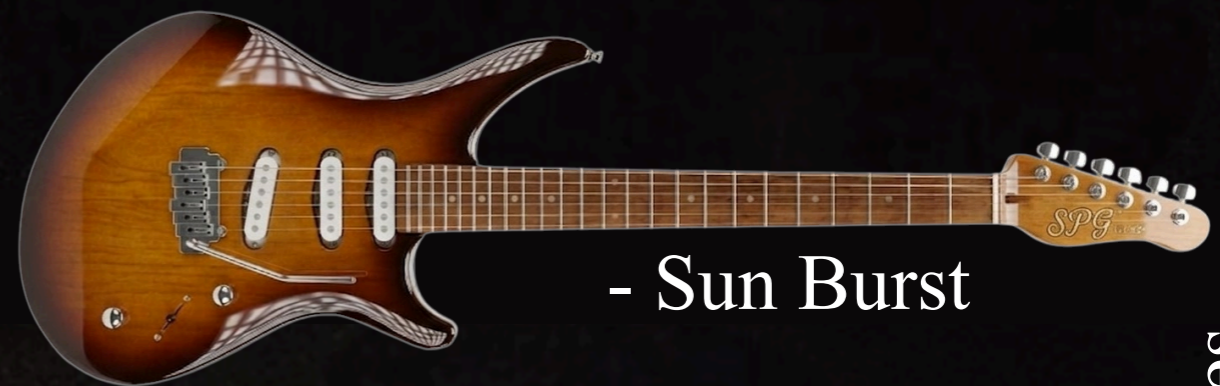

SPGuitars

L'EXIGENCE DU SON.

LA PURETÉ DU DESIGN.

WE Max Série

- Corps : Aulne
- Manche : Erable Torréfié
- Touche : Erable Torréfié
ou Palissandre
- Frettes : 22
- Radius : 9,5 pouces
- Sillet : Os
- Mécaniques : Vintage
- Chevalet : Wilkinson 2 points
- Micros : SSS SPG Alnico V
- Electronique : Volume, Tonalité,
Sélecteur 5 positions
- Finition : Corps Vernis PU Brillant
Manche Vernis PU Mat

- Surf Green

- Noire

- Gris métalisé

- Sun Burst

- Olympic White

- Olympic White
Dorée

PPC 666€

(Acastillage doré supplément de 66€)